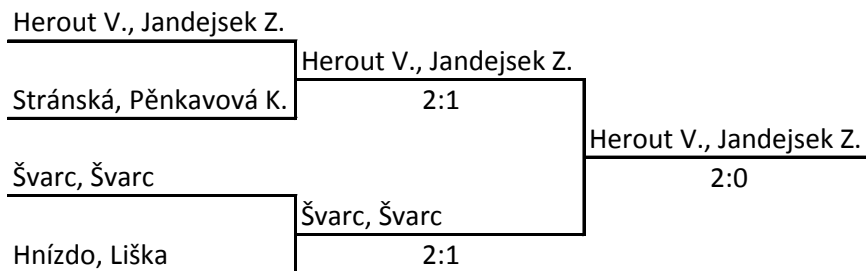

O 17.-22. místo