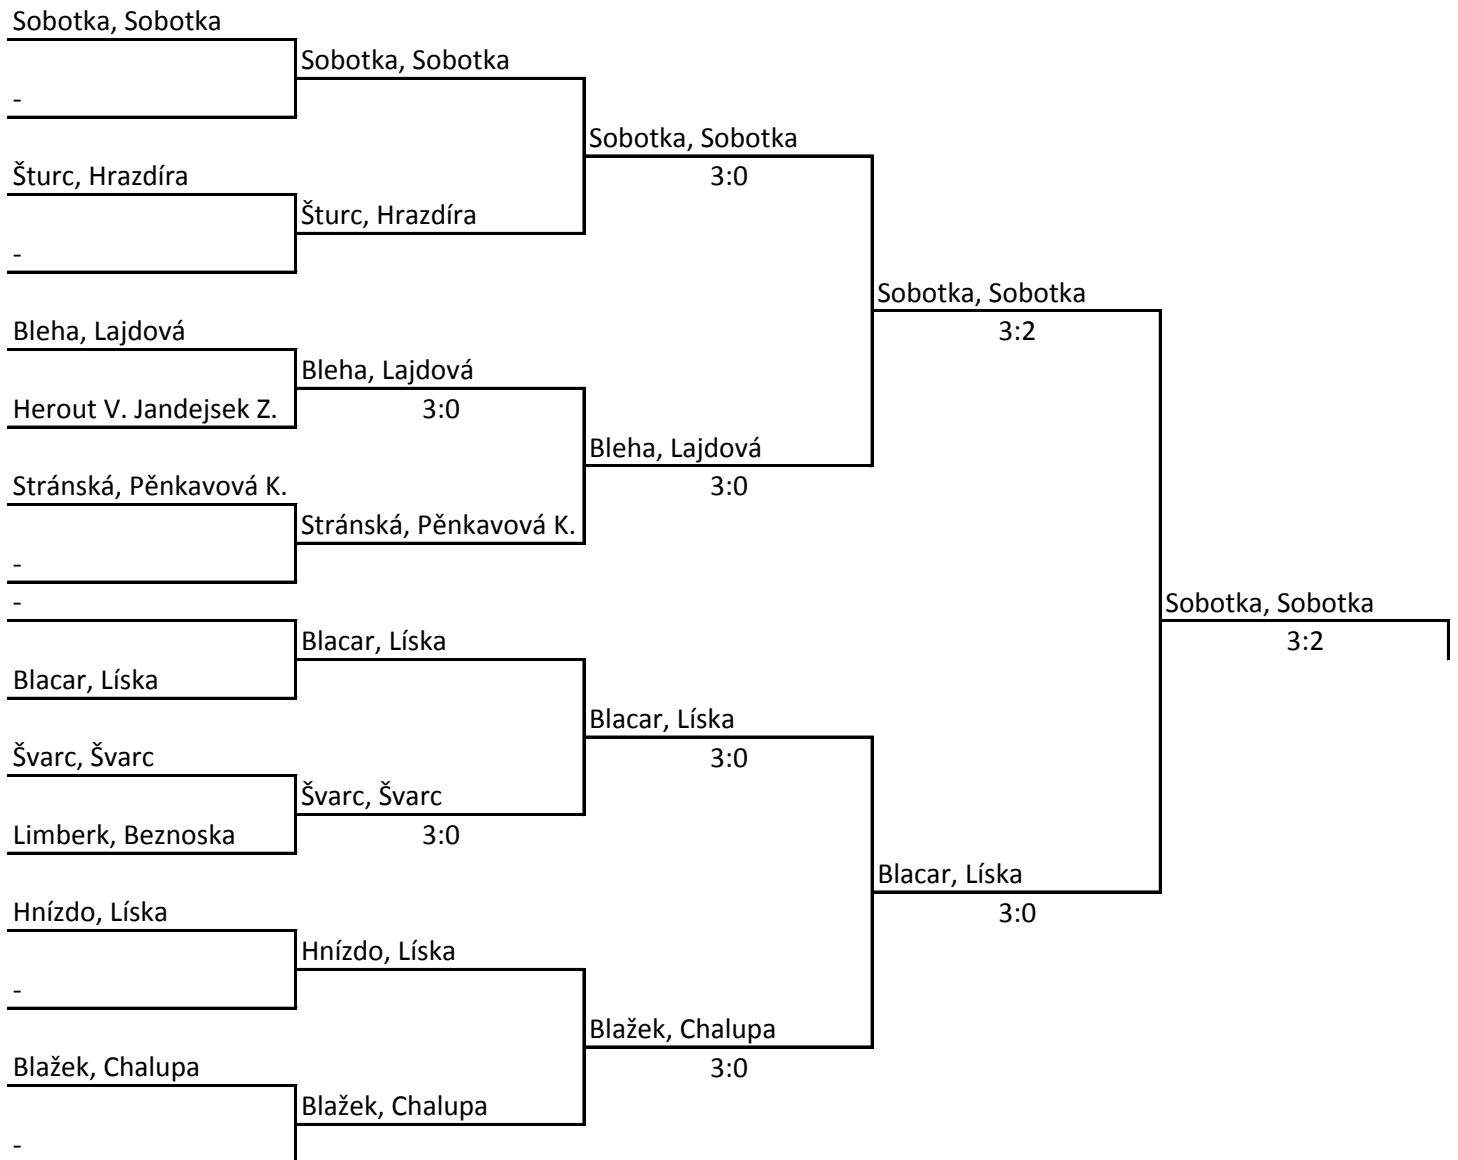

Finále o 1. místo

O 3. místo

O 5.-8. místo

O 7.-8. místo

O 9.-12. místo

O 11.-12. místo

Vánoční cena dvojic 2014

Finále o 13. místo

O 15.-16. místo

O 17.-22. místo

Vánoční cena dvojic 2014

O 19.-22.. místo

Hnízdo, Liška

Limberk, Beznoska

Hnízdo, Liška

2:1