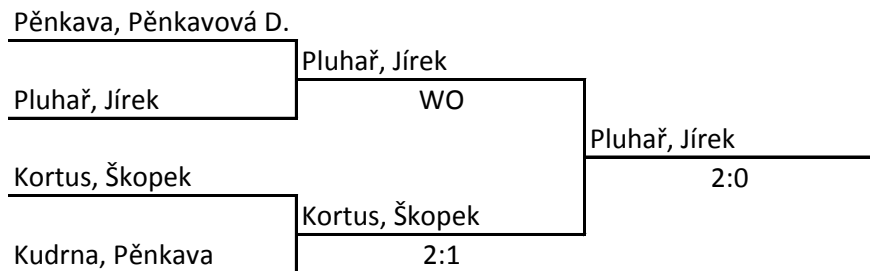

Skupina F	Dolejší, Pilner	Líška, Barcal	Pěnkava st., Pěnkavová D.	Herout V., Jandejsek Z.	0	Body	Skore	Místo
Dolejší, Pilner	xxx	2:0	2:1	2:0		6		1.
Líška, Barcal	0:2	xxx	0:2	2:0		4		3.
Pěnkava st., Pěnkavová D.	1:2	2:0	xxx	2:1		5		2.
Herout V., Jandejsek Z.	0:2	0:2	1:2	xxx		3		4.

Finále o 1. místo

O 3. místo

O 5.-8. místo

O 7.-8. místo

O 9.-12. místo

O 11.-12. místo

Vánoční cena dvojic 2014

Finále o 13. místo