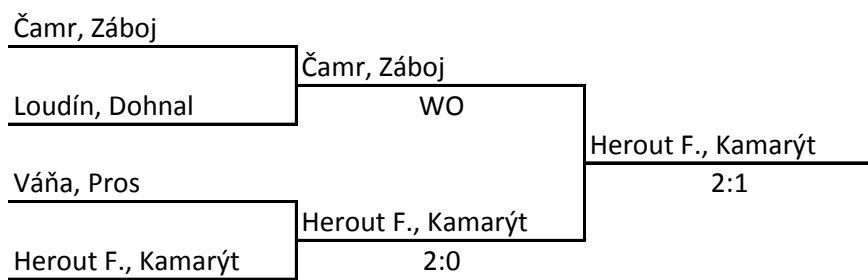

Finále o 1. místo

O 3. místo

O 5.-8. místo

O 7.-8. místo

O 9.-12. místo

O 11.-12. místo

Vánoční cena dvojic 2014

Finále o 13. místo