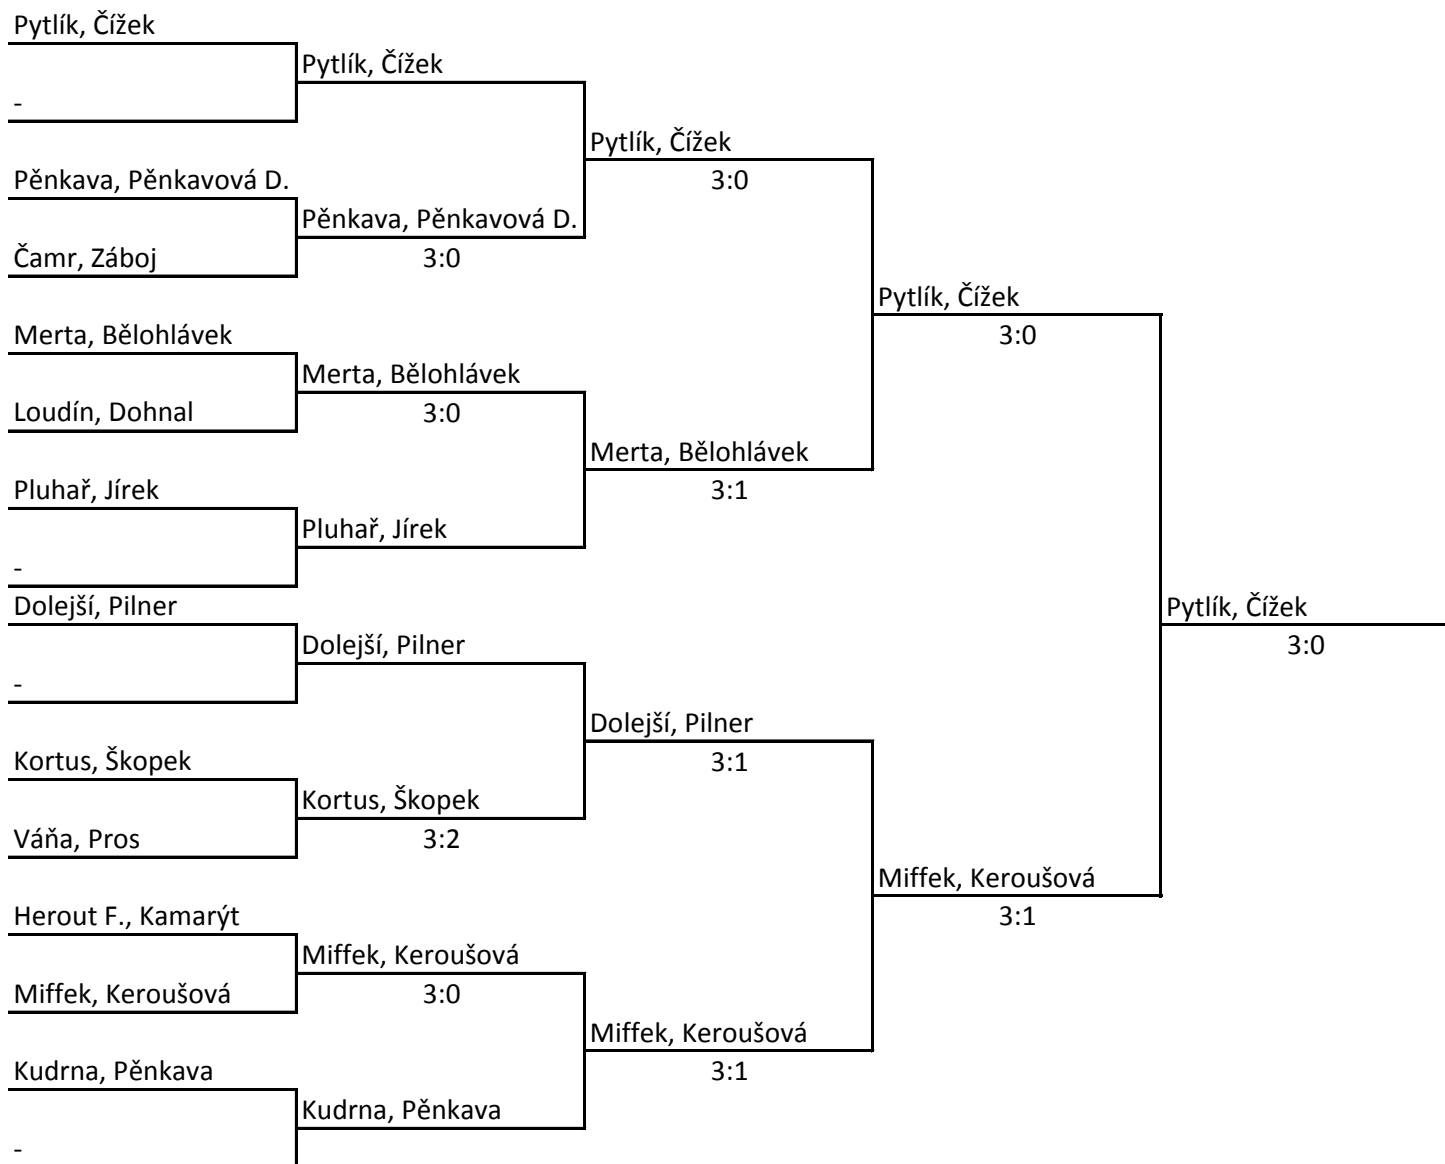

Finále o 1. místo