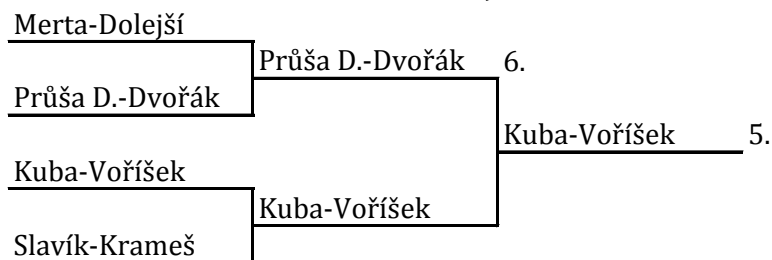

O 5.-8. místo - JEN ČTYŘHRÝ