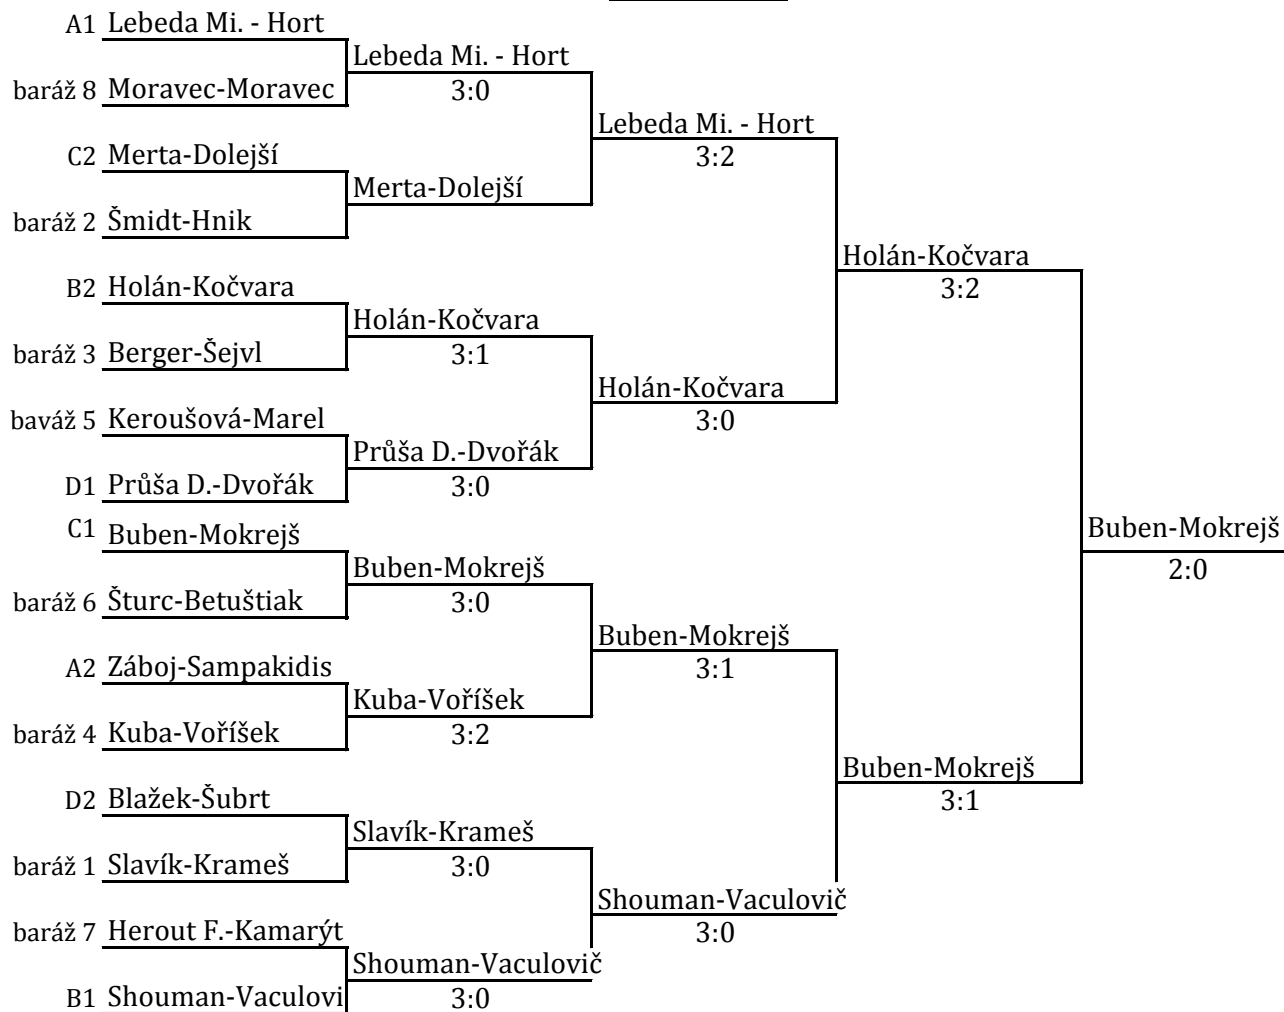

Finále A

O 3. místo

O 5.-8. místo - JEN ČTYŘHRÝ

o 7.-8. místo - JEN ČTYŘHRÝ